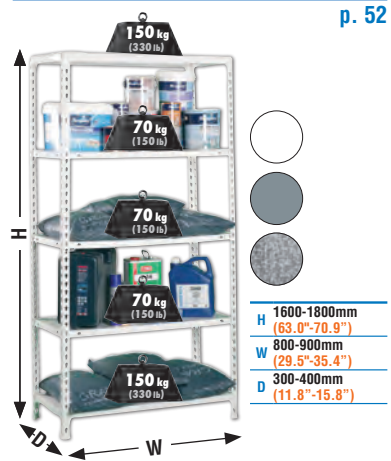

BANDEJA DE REJA / SHELF BARS GITTER BODEN / PLATEAU GRILLAGE

5 Años Garantía
Years Guarantee
5 Jahre Garantie
Ans Garantie
SIMONRACK

Pag.
166

SIMONCLICK

p. 48

MADERCLICK

p. 50

ECOCLICK

p. 52

CLICK & KEEP

p. 53

SIMONBOTTLE

p. 53

SIMONCORNER

p. 54

SIMONDIVISOR