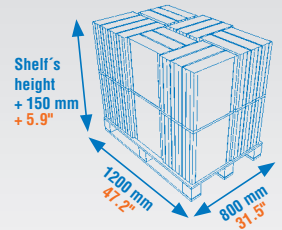

Dim mm x mm (in x in)	EAN GREY	EAN WHITE	€/Unit	EAN GALVA	€/Unit	Kg/Unit (lb/Unit)	Unit Pack.	Unit Palet
600 x 300 (23.6" x 11.8")	8425437002649	8425437003059	7,73 €	8425437005107	6,90 €	1,42 (3.1)	10	160
700 x 300 (27.6" x 11.8")	8425437002694	8425437003103	8,34 €	8425437005152	7,76 €	1,63 (3.6)	10	160
800 x 300 (31.5" x 11.8")	8425437002755	8425437003165	8,99 €	8425437005213	8,61 €	1,84 (4.0)	10	160
900 x 300 (35.4" x 11.8")	8425437002816	8425437003226	9,62 €	8425437005275	9,47 €	2,05 (4.5)	10	160
1000 x 300 (39.3" x 11.8")	8425437002878	8425437003288	10,24 €	8425437005336	10,33 €	2,26 (4.9)	10	160
1100 x 300 (43.3" x 11.8")	8425437002939	8425437003349	11,81 €	8425437005398	12,67 €	2,46 (5.4)	10	160
1200 x 300 (47.2" x 11.8")	8425437002991	8425437003400	12,53 €	8425437005459	13,63 €	2,67 (5.9)	10	160