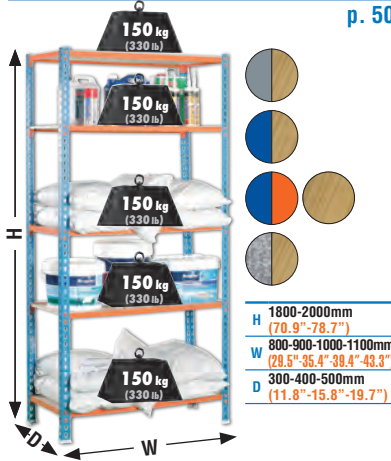

Otras Opciones / Other Options Weitere Optionen / Autres Options

**BAJO PRESUPUESTO
QUOTATIONS ON REQUEST
NACH PREISANFRAGE
SUR DEMANDE**

MELAMINAS / PLYWOOD SHELVES FURNIERPLATTEN / MÉLAMINÉ

BANDEJA DE TRAMEX / TRAMEX SHELF TRAMEX BODEN / PLATEAU TRAMEX

BANDEJA DE REJA / SHELF BARS GITTER BODEN / PLATEAU GRILLAGE

5 Años Garantía
Years Guarantee
5 Jahre Garantie
Ans Garantie
SIMONRACK

Pag.
166

SIMONCLICK

p. 48

MADERCLICK

p. 50

ECOCLICK