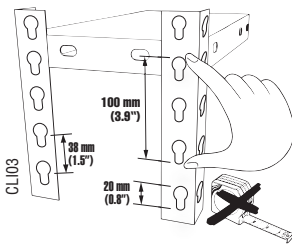

CL101

WWW.SIMONRACK.COM

SIMONCLICK

Estantería sin tornillos
Metal shelving boltless
Steckregal
Tablette sans vis

Hasta 400 kg (880 lb) por bandeja
Con carga uniformemente repartida
Up to 400 kg (880 lb) per Shelf
Uniformly Distributed Load
Fachlast bis 400 kg (880 lb) pro Boden
Bei gleichmäßig verteilter Last
Jusqu'à 400 kg (880 lb) par plateau
Avec charge uniformément répartie

- Estantería sin tornillos. El sistema más fácil y rápido de montaje.
- Capacidad de carga: hasta 400 kg (882 lb) repartidos uniformemente por estante.
- Con acceso libre a todos los estantes. Sin aspas de enriostamiento.
- Se carga con bandeja metálica (Ángulo ranurado, p. 44), madera aglomerada o melamina (de 16 mm (0.63") de espesor p. 45) encastrada entre los largueros.
- Boltless. The quickest and easiest way to assemble.
- Load capacity: up to 400 kg (882 lb) of evenly distributed load.
- Access from all sides. No crossing braces to set in the way.
- Either metal shelves (Slotted angle shelving, p. 44) or plywood (16 mm (0.63") thickness p. 45) fit on the beams.
- Steckregal - Einfaches und schnelles Aufbauen.
- Fachlast bis 400 kg (882 lb) - bei gleichmäßig verteilter Last.
- Beidseitig nutzbar - frei stehend.
- Kombinierbar mit Fachböden auf S. 44 und Furnierholzböden. (Materialstärke von 16 mm (0.63") S 45)
- Étagère sans boulon. Le système le plus facile et le plus rapide à monter.
- Capacité de charge de 400 kg (882 lb) répartie uniformément par niveau.
- Accès libre de tous les cotés. Sans traverse.
- Choix dans les tablettes: métalliques (Angle rainuré p. 44), en bois aggloméré ou mélaminé (16 mm (0.63") épaisseur, p. 45) s'ajustent aux traverses.