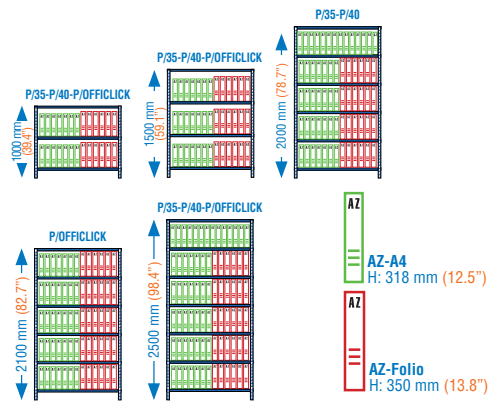

H: 1000 mm (39.4"): 2 Levels AZ-A4 | 2 Levels AZ Folio
H: 1500 mm (59.1"): 3 Levels AZ-A4 | 3 Levels AZ Folio
H: 2000 mm (78.7"): 5 Levels AZ-A4 | 4 Levels AZ Folio
H: 2100 mm (82.7"): 5 Levels AZ-A4 | 5 Levels AZ Folio
H: 2500 mm (98.4"): 6 Levels AZ-A4 | 5 Levels AZ Folio + 1 Levels AZ-A4

GALVANIZED

P/35

P/40

Dim. mm (inch)	EAN	Kg/Unit (lb/Unit)	€/Unit
900 (35.4)	8435104926741	0,67 (1.5)	3,35 €
1000 (39.4)	8435104911792	0,74 (1.6)	3,73 €
1500 (59.1)	8435104911808	1,11 (2.5)	5,61 €
2000 (78.7)	8435104911815	1,48 (3.3)	7,46 €
2500 (98.4)	8435104911822	1,85 (4.1)	9,34 €
3000 (118.1)	8435104911839	2,23 (4.9)	11,19 €
3500 (137.8)	8435104914670	2,60 (5.7)	13,06 €
4000 (157.5)	8435104911846	2,97 (6.5)	14,91 €

Dim. mm (inch)	EAN	Kg/Unit (lb/Unit)	€/Unit	Unit Pack	Unit Palet
900 (35.4)	8435104926758	0,93 (2.0)	3,84 €	10	500
1000 (39.4)	8435104907986	1,03 (2.3)	4,26 €	10	500
1500 (59.1)	8435104907993	1,55 (3.4)	6,34 €	10	500
2000 (78.7)	8435104908013	2,06 (4.5)	8,52 €	10	500
2500 (98.4)	8435104908020	2,58 (5.7)	10,53 €	10	500
3000 (118.1)	8435104908037	3,09 (6.8)	12,68 €	10	500
3500 (137.8)	8435104914205	3,61 (8.0)	14,68 €	10	300
4000 (157.5)	8435104908044	4,13 (9.1)	16,70 €	10	300