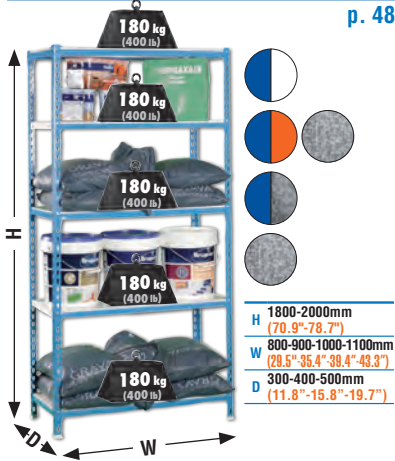

Otras Opciones / Other Options Weitere Optionen / Autres Options

**BAJO PRESUPUESTO
QUOTATIONS ON REQUEST
NACH PREISANFRAGE
SUR DEMANDE**

MELAMINAS / PLYWOOD SHELVES FURNIERPLATTEN / MÉLAMINÉ

BANDEJA DE TRAMEX / TRAMEX SHELF TRAMEX BODEN / PLATEAU TRAMEX

BANDEJA DE REJA / SHELF BARS GITTER BODEN / PLATEAU GRILLAGE

5 Años Garantía
Years Guarantee
5 Jahre Garantie
Ans Garantie
SIMONRACK

Pag.
166

SIMONCLICK

p. 48

MADERCLICK

p. 50

ECOCLICK