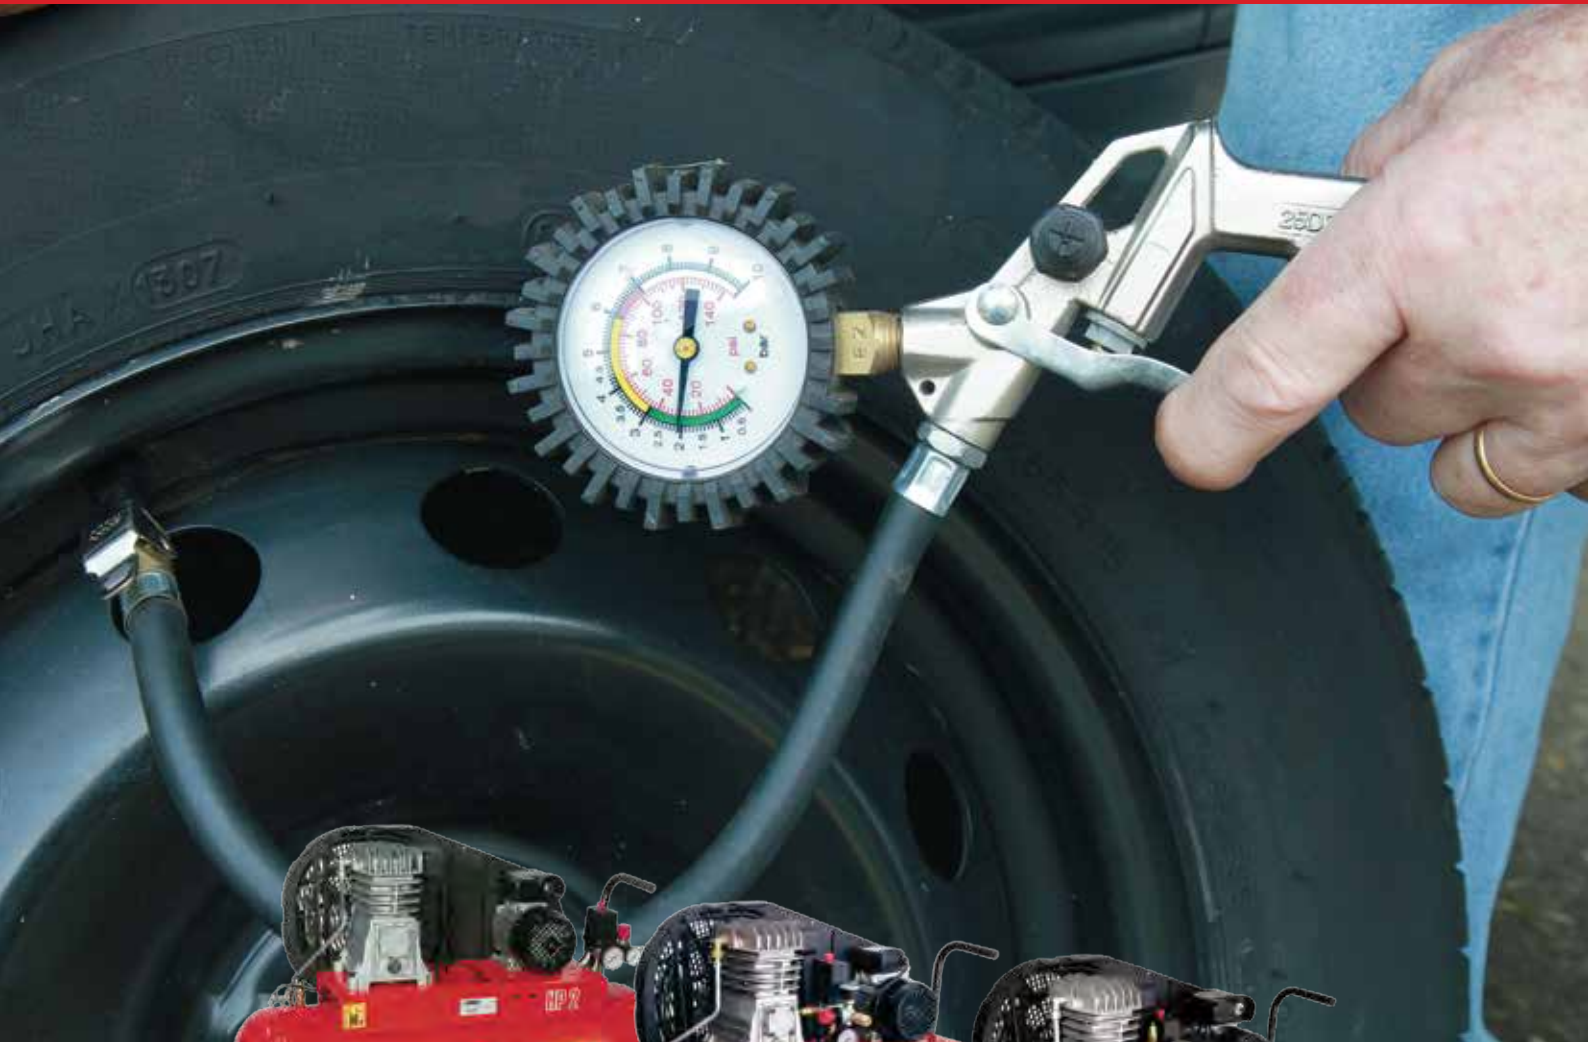

# ABAC

*Red Line*

L'air comprimé à votre service

## Introduction

La gamme de compresseurs RED LINE a été développée pour les utilisateurs cherchant une source d'air comprimé facile à utiliser et fiable.

## Avantages

- Facile à transporter
- Simple et efficace
- Branchement sur secteur 230 V monophasé

Modèle	Référence	Configuration	L	m³/h	ch	kW	tr/min	volt	bar	L x l x H (mm)	kg
RED LINE VENTO OM195	4116021733	portable	6	10,8	1,5	1,1	3400	230/1/50	8	530 x 210 x 540	10
RED LINE POLE POSITION OM195	4116021801	mobile	24	10,8	1,5	1,1	3400	230/1/50	8	600 x 255 x 590	18
RED LINE RF2 POLE POSITION	4116023429	mobile	24	13,2	2	1,5	2850	230/1/50	8	600 x 255 x 590	26
RED LINE MONTECARLO RF2	4116023430	mobile	50	13,2	2	1,5	2850	230/1/50	8	810 x 300 x 680	36
RED LINE B2800I/50 CM2 V230	4116023354	mobile	50	13,2	2	1,5	1250	230/1/50	9	870 x 370 x 780	52
RED LINE B2800I/90 CM2 V230	4116023355	mobile	90	13,2	2	1,5	1250	230/1/50	9	1010 x 415 x 820	64
RED LINE B2800BI/90 CM3 V230	4116023357	mobile	90	17,6	3	2,2	1570	230/1/50	9	1010 x 415 x 820	67
RED LINE B2800BI/150 CM3 V230	4116023360	mobile	150	17,6	3	2,2	1570	230/1/50	9	1380 x 420 x 870	83
RED LINE B2800BI/200 CM3 V230	4116023362	mobile	200	17,6	3	2,2	1570	230/1/50	9	1500 x 450 x 960	124