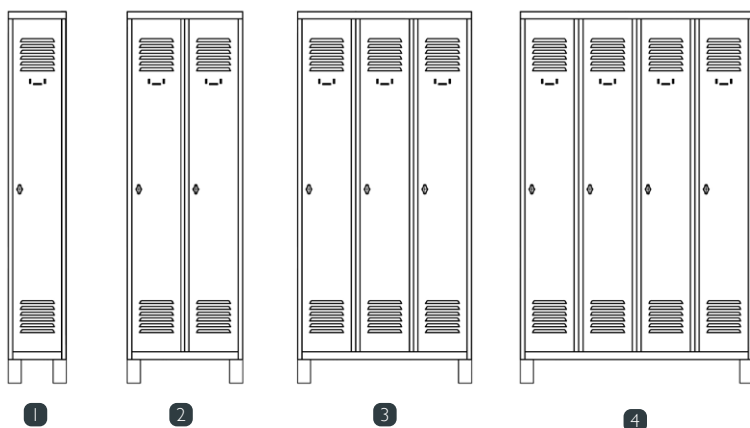

VESTIAIRES INDUSTRIE PROPRE LIGNE 50 - INOX

Nos vestiaires INOX sont conçus pour répondre aux normes d'hygiène strictes de l'agro-alimentaire, des métiers de bouche et du milieu médical.

L'extrême résistance de l'INOX à la corrosion fait que ces vestiaires ne rouillent pas et qu'ils peuvent donc être nettoyés à grande eau. Ils sont aussi parfaitement adaptés aux milieux agressifs : froid, humidité, produits chimiques etc...

CARACTÉRISTIQUES :

- Construction monobloc soudée en inox AISI 304
- Corps et portes d'épaisseur 8/10e et 10/10e
- Fermeture 1 point par moraillon porte-cadenas ou serrure à clés
- 1 tablette supérieure soudée
- 1 tringle en PVC munie de 2 crochets en plastique
- 1 patère, 1 miroir de courtoisie (80 x 80 mm)
- Renfort de porte vertical toute hauteur
- Portes montées sur pivots, indégondables en position ouverte ou fermée
- Ouverture de porte à 110°
- Ouïes d'aération en parties haute et basse de chaque porte
- Porte-étiquette 25 x 80 mm
- Sur socle ou sur pieds soudés en inox AISI 304 hauteur 140 mm

DIMENSIONS :

- Dim. hors tout : L300/600/900/1200 x P490 mm
- Hauteur sur socle : 1800 mm, sur pieds : 1940 mm
- Dim. passage utile tablette : L220 x H200 mm
- Dim. intérieures de la case : L298 x P.462 x H.240 mm
- Hauteur sous penderie : 1470 mm

OPTION : COIFFE

La coiffe est un plan incliné installé au dessus du vestiaire, qui empêche la pose d'objets et renforce la sécurité des lieux, éliminant ainsi le risque de chutes accidentelles. Les coiffes facilitent l'entretien régulier des vestiaires et améliorent les conditions d'hygiène du personnel.